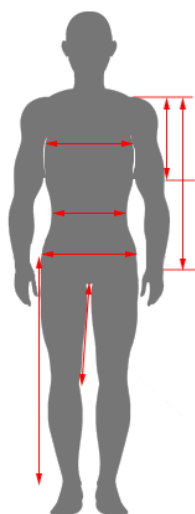

Menu: [Odzież](#) > [Koszulki rowerowe](#)**Koszulka z krótkim rękawem Kross Pro Light
męska**[Obejrzyj na stronie internetowej](#)**Cena produktu: ~~179,99 PLN~~ 152,99 PLN** erowery.pl

Koszulka kolarska Kross Pro Light spełni wymagania najbardziej wymagających rowerzystów. Niska waga, doskonała wentylacja, dopasowany krój i agresywna grafika zwiększają moc na najbardziej stromych odcinkach. Dodatkowe kieszenie na plecach umożliwiają przewożenie najbardziej niezbędnych akcesoriów.

Materiał:

Panel I: 86% Poliester, 14% Elastan

Panel II: 97% Poliester, 3% Elastan

Panel III: 90% Poliester, 10% Elastan

Dodatkowe informacje:

- 3 tylne kieszenie
- Laserowo wykończone rękawki i tylny panel
- Dodatkowe odblaskowe wszywki
- Panel wentylacyjny

TABELA ROZMIARÓW

| | S | M | L | XL | XXL |
|---------------------------|---------|---------|---------|---------|---------|
| Wzrost: | 168-178 | 174-182 | 178-186 | 182-190 | 186-194 |
| Obwód klatki piersiowej: | 95-98 | 99-102 | 103-106 | 107-112 | 113-119 |
| Obwód talii: | 79-82 | 83-86 | 87-92 | 93-97 | 98-103 |
| Biodra: | 95-98 | 99-102 | 103-106 | 107-111 | 112-116 |
| Długość rękawa krótkiego: | 35 | 36 | 37 | 38 | 39 |
| Długość rękawa długiego: | 75 | 76 | 77,5 | 79 | 80,5 |
| Długość nogawki krótkiej: | 23 | 24 | 25 | 26 | 27 |
| Długość nogawki długiej: | 74 | 75 | 76 | 77 | 78 |