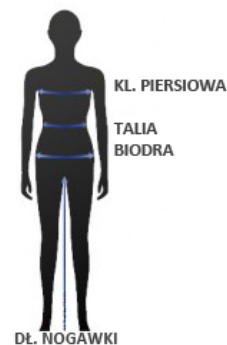

Koszulka damska SCOTT Endurance 20 z krótkim rękawem nie rezygnuje z żadnych funkcji. Krótki suwak z przodu i wygodne kieszenie, spowodują, iżta koszulka zaoferuje wszystkie cechy, których można oczekiwać od dobrej koszulki rowerowej.

Konstrukcja:

Szybkoschnąca tkanina DRYOxcell, dUROexpand 4-way stretch

Skład:

- **Główny materiał:** 100% Polyester

Dopasowanie:

- Atletyczne

Cechy:

- Krótki przedni suwak
- 3 tylne kieszenie
- Silikonowa opaska u dołu

Waga:

- 0.25 kg

KOBIETA										
INTERNATIONAL	EU - XS / US - XXS - 0		EU - S / US - XS - 2		EU - M / US - S - 4/6		EU - L / US - M - 8/10		EU - XL / US - L - 12	
GERMANY	34/36		36/38		38/40		40/42		44/46	
UK	6/8		8/10		10/12		12/14		14/16	
FRANCE	36		38		40		42		44	
PANTS (INCH)	26"		28"		30"		32"		34"	
	CM	IN	CM	IN	CM	IN	CM	IN	CM	IN
KL. PIERSIOWA	79 - 84	31 - 33	84 - 89	33 - 35	89 - 94	35 - 37	96.5 - 102	38 - 40	102 - 107	40 - 42
TALIA	61 - 66	24 - 26	66 - 71	26 - 28	71 - 76	28 - 30	76 - 81	30 - 32	84 - 89	33 - 35
BIODRA	86 - 91.5	34 - 36	91.5 - 96.5	36 - 38	96.5 - 101.5	38 - 40	102 - 107	40 - 42	109 - 114	43 - 45
DŁ. NOGAWKI	75	29.5	75	29.5	77.5	30.5	79	31	80	31.5