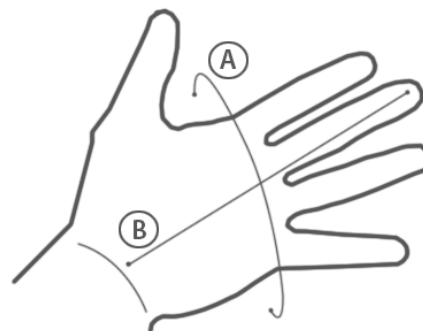

MĘSKIE	OBWÓD DŁONI (A)	DŁUGOŚĆ PALCA (B)
XS	7" or less / 178 MM	6.8" or less / 174 MM lub mniej
S	7-6" / 178-203 MM	6.8-7" / 175-180 MM
M	8-9" / 203-229 MM	7-7.4" / 181-188 MM
L	9-9.75" / 229-248 MM	7.4-7.8" / 189-199 MM
XL	9.75-10.5" / 248-267 MM	7.8-8.3" / 200-210 MM
XXL	10.5" or more / 267 MM lub więcej	8.3" or more / 211 MM lub więcej

DAMSKIE	OBWÓD DŁONI (A)	DŁUGOŚĆ PALCA (B)
S	6-6.7" / 153-169 MM	6 - 6.3" / 153-160 MM
M	6.7-7.4" / 170-189 MM	6.3-6.7" / 161-169 MM
L	7.4-8.3" / 190-210 MM	6.7-7" / 170-177 MM

JUNIOR	OBWÓD DŁONI (A)	DŁUGOŚĆ PALCA (B)
XS	5.6" or less / 142 MM lub mniej	6.1" or less / 155 MM lub mniej
S	5.6-6" / 142-152 MM	6.1-6.3" / 155-160 MM
M	6-6.4" / 152-162 MM	6.3-6.5" / 160-165 MM
L	6.4" or more / 162 MM lub więcej	6.5" or more / 165 MM lub więcej

Giro istnieje, aby poprawić twoje połączenie z uczuciami, które jazda wnosi do życia. Poczucie wolności i przygody. Chęć

wygrania. Radość z dobrego życia. Od tego pierwszego dnia, 30 lat temu, kiedy Jim Gentes otworzył drzwi do świata, trwa misja, aby upewnić się, że jazda to najlepsza część wspaniałego życia. Po drodze nauczyliśmy się wiele, stworzyliśmy godne uwagi produkty, pchnęliśmy siebie i naszych konkurentów, aby pójść dalej. Dzięki temu jesteśmy na kontynentach od kilku pokoleń.

Producent zastrzega sobie prawo do zmiany elementów specyfikacji w odniesieniu do wszystkich produktów.